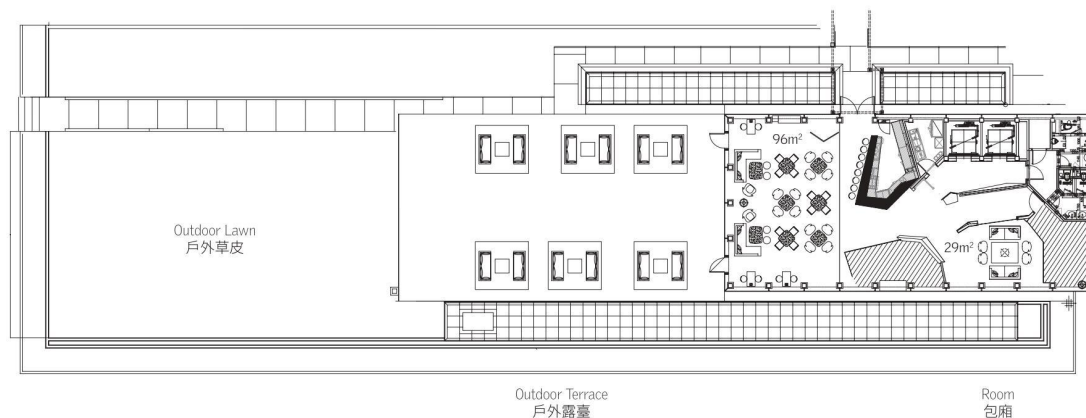

2018 QUUBE AFTER PARTY

主廚精選佐酒小點

(辣味綜合果仁，蝦片，綜合水果盤，洋蔥圈，和風炸雞，松露薯條)

席間暢飲果汁、軟性飲料、金牌台灣啤酒

飯店精選紅酒或飯店精選白酒共 瓶

自備酒水不另收酒水服務費

期間賓客可免費停車

專案價NT$88,000 整

適用於5樓QUUBE，人數50位賓客

注意事項

50位賓客以上，每位另加收新台幣800元整之酒水暢飲費

使用時段(含佈置及撤場) 14:30 - 18:30 / 21:00 - 01:00

活動場地僅限室內之場地

所有既定之傢俱及佈置均不可移動

此專案不適用於特殊節日：12月31日下午及晚上時段

此優惠專案僅限已於台北寒舍艾美酒店訂席婚宴之新人使用

平面圖